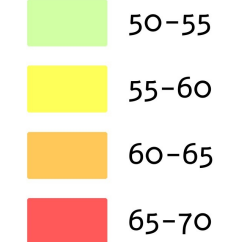

Zones exposées au bruit - carte de "type a" - LN

Courbes isophones en Ln (Level night) par pas de 5 en 5, de 50 dB(A) à supérieur à 70 dB(A) pour le réseau communal du Département de la Dordogne dont le trafic est supérieur à 3M véh / an.

**PRÉFET
DE LA
DORDOGNE**

*Liberté
Égalité
Fraternité*

Gestionnaire : CD24

Voie : D704 planche 1/2

Niveaux sonores en dB(A)

Format d'impression A3